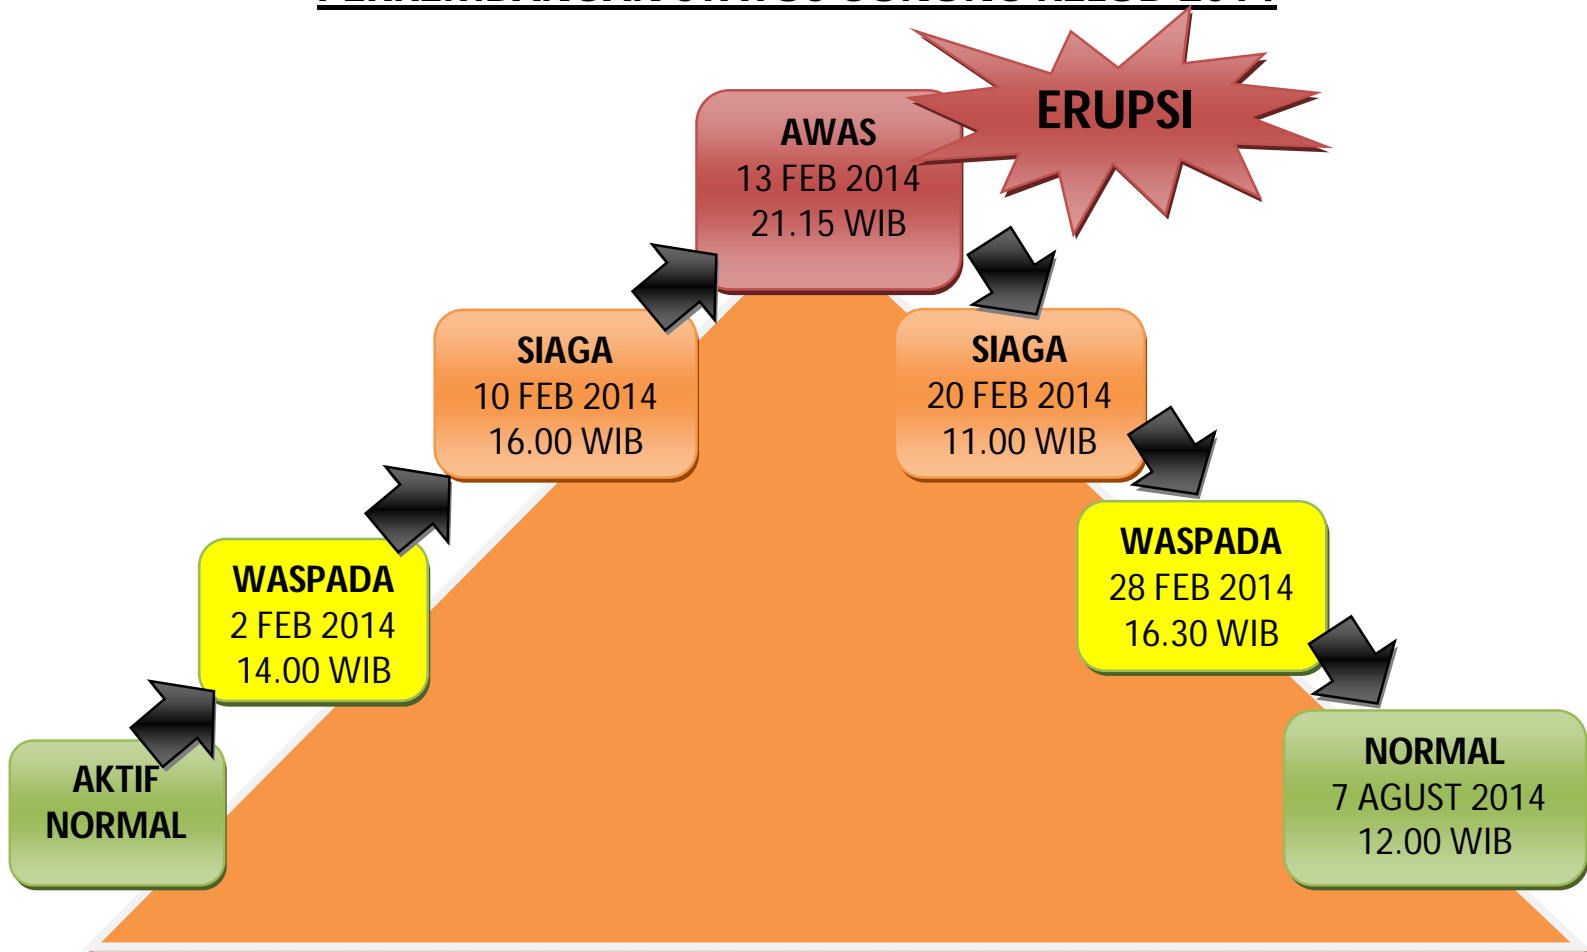

PERKEMBANGAN STATUS GUNUNG KELUD 2014

NO	TANGGAL	STATUS	RENTANG WAKTU	KETERANGAN
1	-	NORMAL	-	
2	2 FEBRUARI 2014, 14.00 WIB	WASPADA	8 HARI	
3	10 FEBRUARI 2014, 16.00 WIB	SIAGA	3 HARI	
4	13 FEBRUARI 2014, 21.15 WIB	AWAS	7 HARI	01.35 JAM SETELAH KETETAPAN STATUS "AWAS" DINYATAKAN "ERUPSI"
5	13 FEBRUARI 2014, 22.50 WIB	ERUPSI		
6	20 FEBRUARI 2014, 11.00 WIB	SIAGA	8 HARI	
7	28 FEBRUARI 2014, 16.30 WIB	WASPADA	160 HARI	6 BULAN
8	7 AGUSTUS 2014, 12.00 WIB	NORMAL	-	
AKUMULASI			186 HARI	